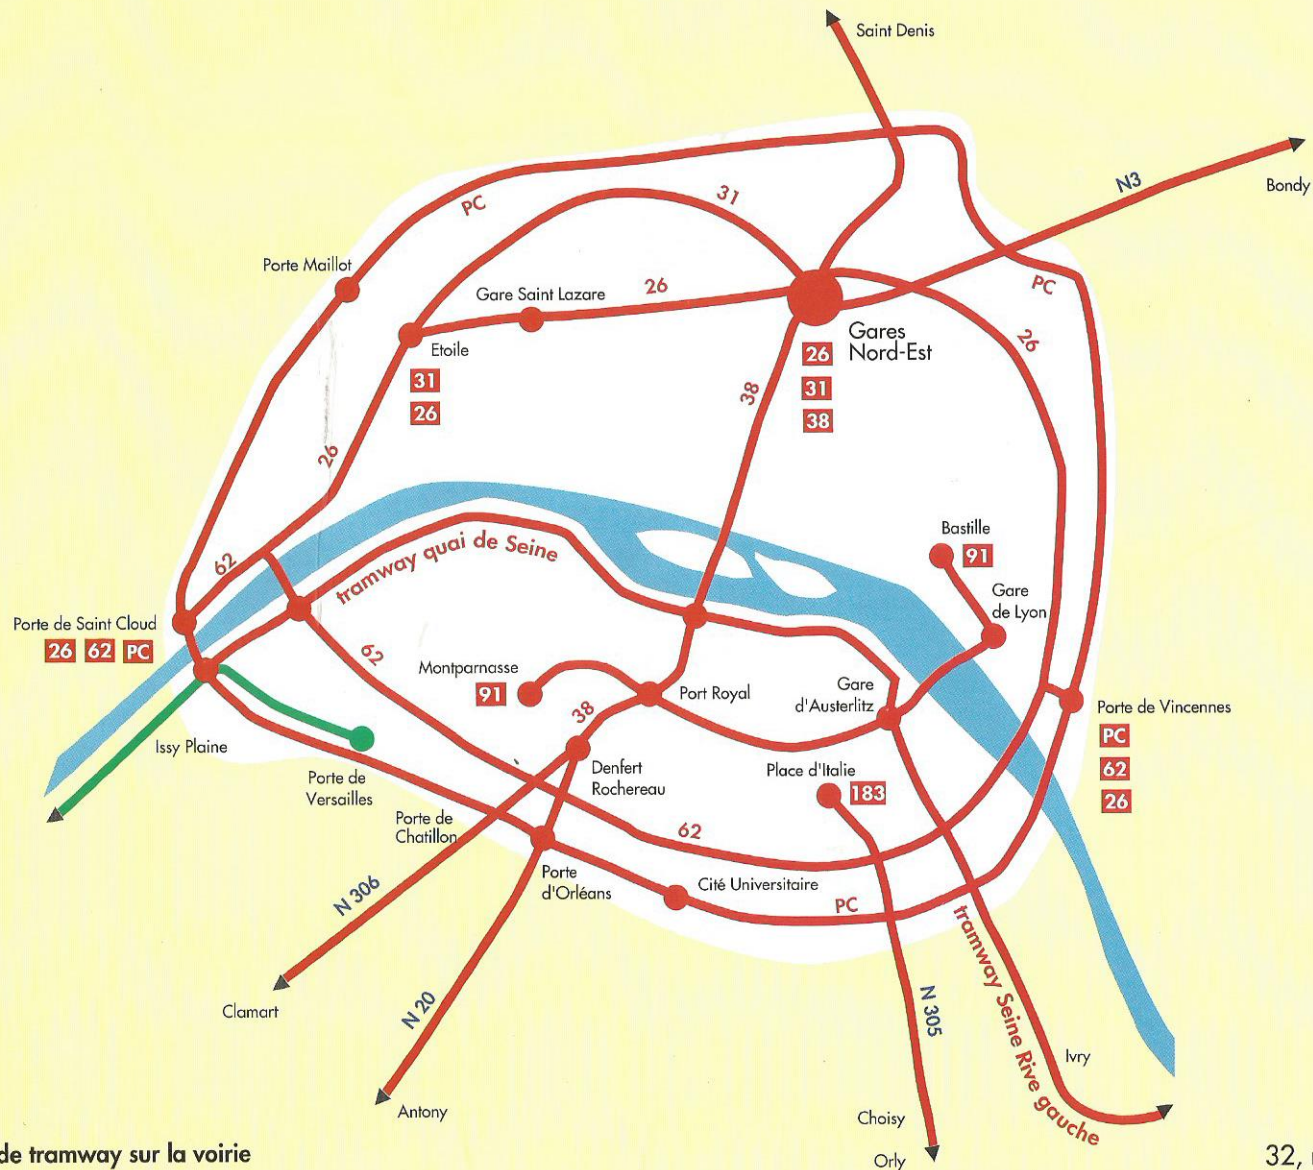

POUR UN RÉSEAU DE TRAMWAYS

À PARIS

- Nouvelles lignes de tramway sur la voirie
- Tramway Val de Seine (en construction ou à prolonger)

A.U.T. Ile-de-France
 32, rue Losserand 75014 Paris
 tél : 43 35 22 23