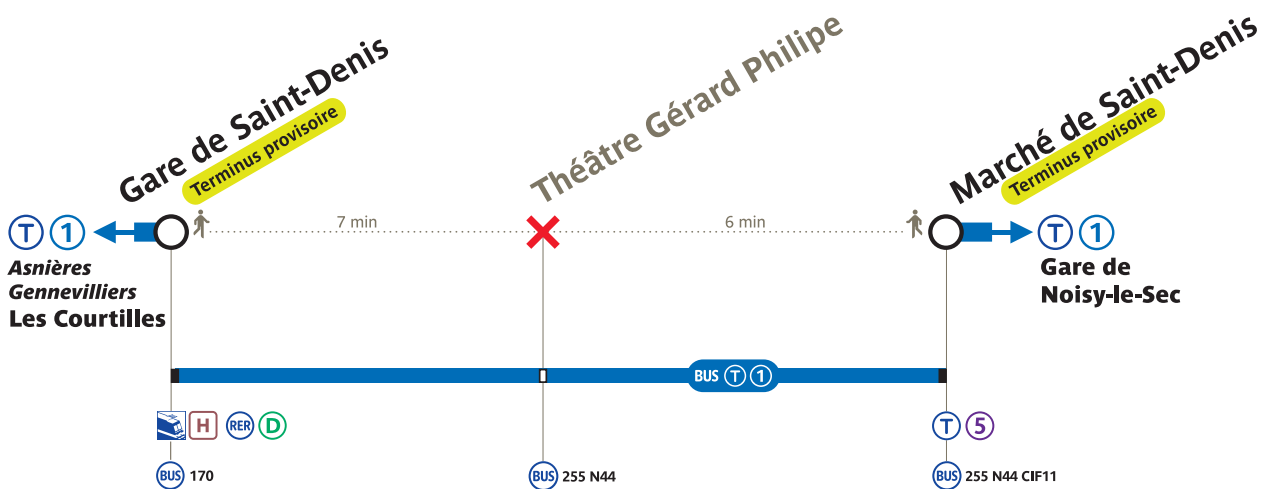

On améliore vos transports au quotidien

Fermeture entre Gare de Saint-Denis et Marché de Saint-Denis du 24 au 26 avril inclus

Un bus de remplacement est à disposition, pendant les 3 jours de travaux. Merci d'adapter vos trajets.