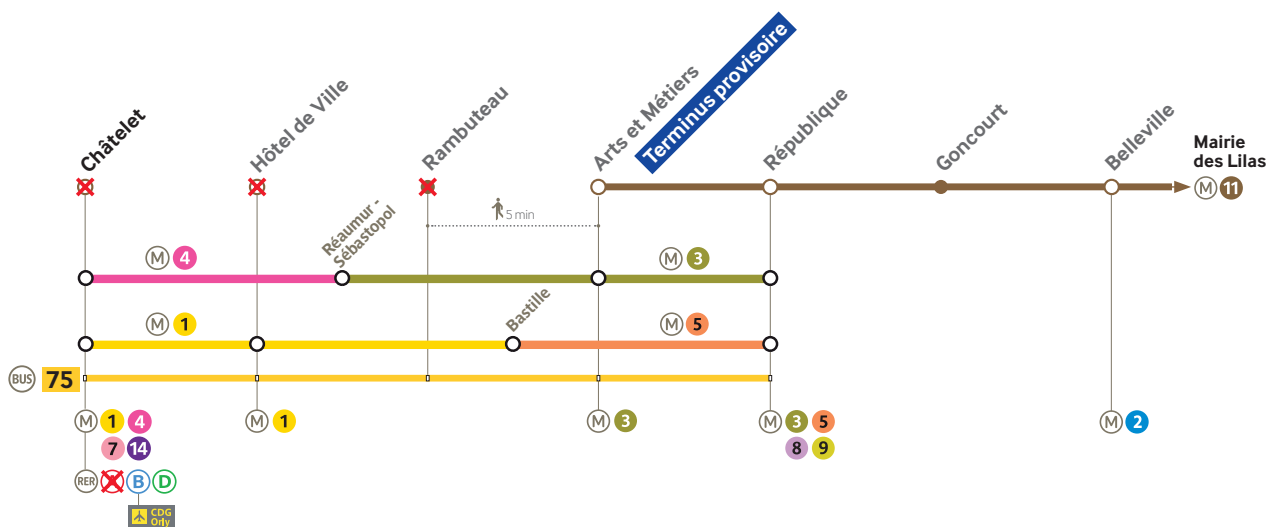

FERMETURE ENTRE CHÂTELET ET ARTS-ET-MÉTIERS

du mardi 21 août au dimanche 26 août inclus

Pour les besoins des travaux de modernisation de la ligne 11, les trains ne circuleront pas sur une partie de la ligne. Durant cette période, la station Arts-et-Métiers devient le terminus provisoire de la ligne 11.

Les lignes en correspondance circuleront normalement. Nous vous aidons à adapter vos trajets.

Travaux d'été du RER A : la correspondance n'est pas assurée du 28 juillet au 26 août inclus.

No service between Châtelet and Arts-et-Métiers from 21st to 26th august inclusive. The line temporarily ends at Arts-et-Métiers. Please adapt your travel plans accordingly.

No servicio entre Châtelet y Arts-et-Métiers del 21 al 26 de agosto. La línea termina temporalmente en Arts-et-Métiers. Por favor, adapte su itinerario en consecuencia.

@
ratp.fr

📞
34 24
service gratuit + prix appel

🐦
@clientsRATP

Pour anticiper votre déplacement et connaître votre temps de parcours, consulter la recherche d'itinéraire sur ratp.fr