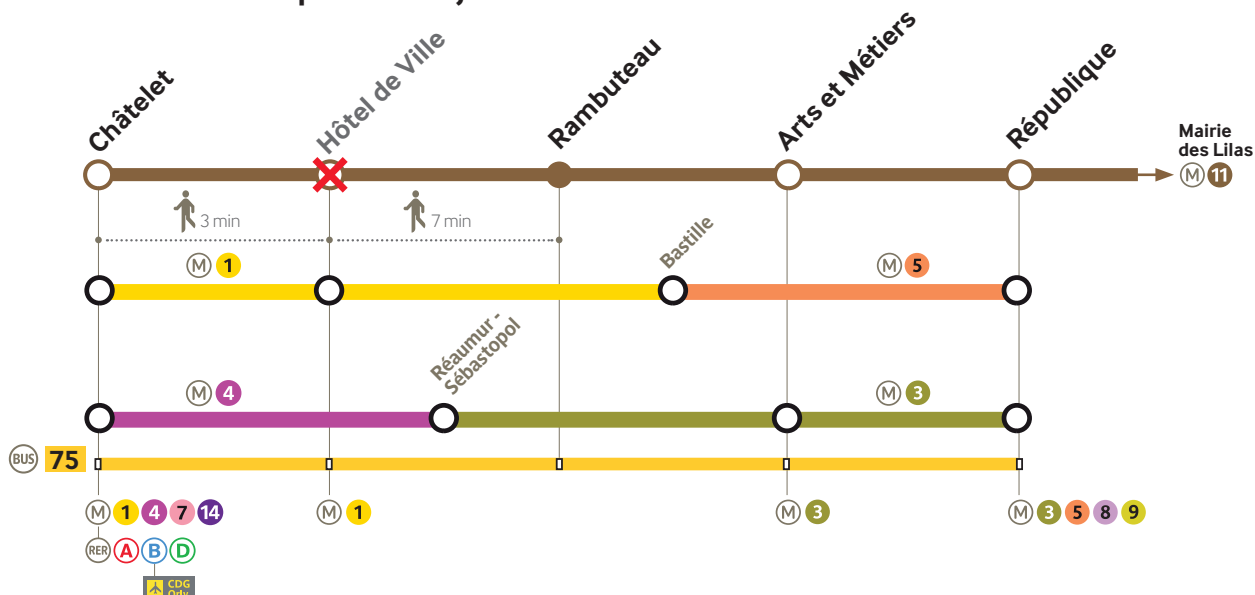

HÔTEL DE VILLE

Quais de la ligne 11 fermés du samedi 8 septembre au vendredi 12 octobre inclus

Pendant cette période, les trains de la ligne 11 circulent sans marquer l'arrêt à Hôtel de Ville.

Les accès au métro (M) 11 se font par les stations Châtelet à 150 mètres et Rambuteau à 500 mètres. La station reste desservie par la ligne 1.

Nous vous aidons à adapter vos trajets.

🇬🇧 Hôtel de Ville station

Platforms on line 11 closed from 8th september to 12th october inclusive. Trains on line 11 do not stop at this station. All connecting lines are operating normally. Please adapt your travel plans accordingly.

🇪🇸 Estación Hôtel de Ville

Andenes de la línea 11 cerrados del 8 de septiembre al 12 de octubre. No se detendrán los trenes de la línea 11 en esta estación. Por favor, adapte su itinerario.

@
ratp.fr

📞
34 24
service gratuit + prix appel