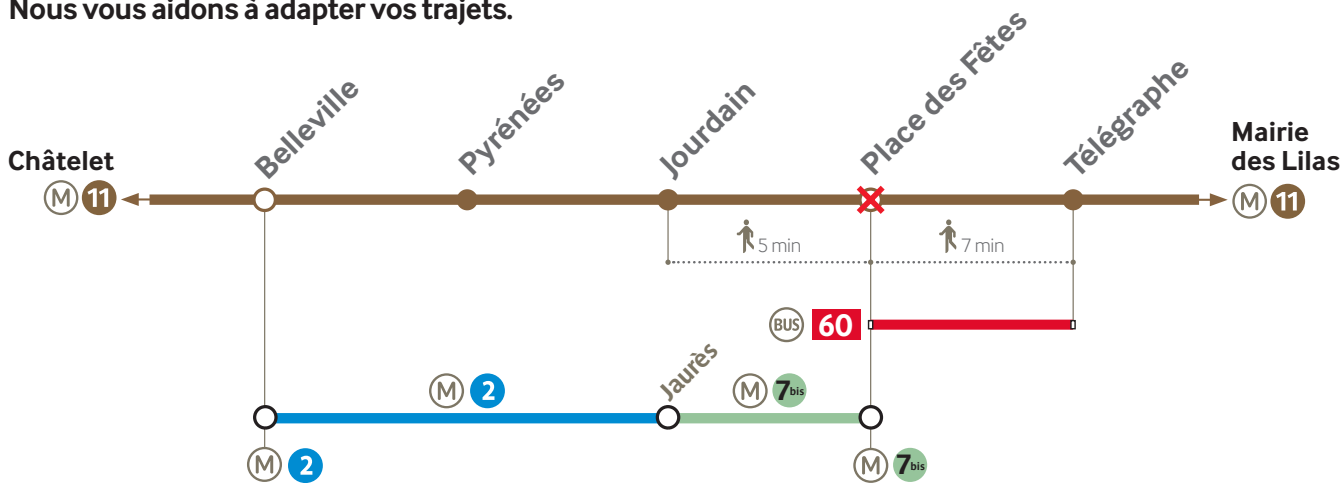

PLACE DES FÊTES

Quais de la ligne 11 fermés du samedi 4 août au vendredi 7 septembre inclus

Pour permettre les travaux d'adaptation et de modernisation de la ligne 11, les quais de la station Place des fêtes seront fermés du samedi 4 août au vendredi 7 septembre inclus.

Pendant cette période, les trains de la ligne 11 circulent sans marquer l'arrêt à Place des fêtes. Les accès au métro (M) 11 se font par les stations Jourdain à 350 mètres et Télégraphe à 550 mètres. Les lignes en correspondance continuent de circuler normalement.

Nous vous aidons à adapter vos trajets.

Place des Fêtes station
Platforms on line 11 closed from 4th June to 7th september inclusive. Trains on line 11 do not stop at this station. All connecting lines are operating normally. Please adapt your travel plans accordingly.

Estación Place des Fêtes
Andenes de la línea 11 cerrados del 4 de agosto al 7 de septiembre. No se detendrán los trenes de la línea 11 en esta estación. Por favor, adapte su itinerario.

@
ratp.fr

34 24
service gratuit + prix appel