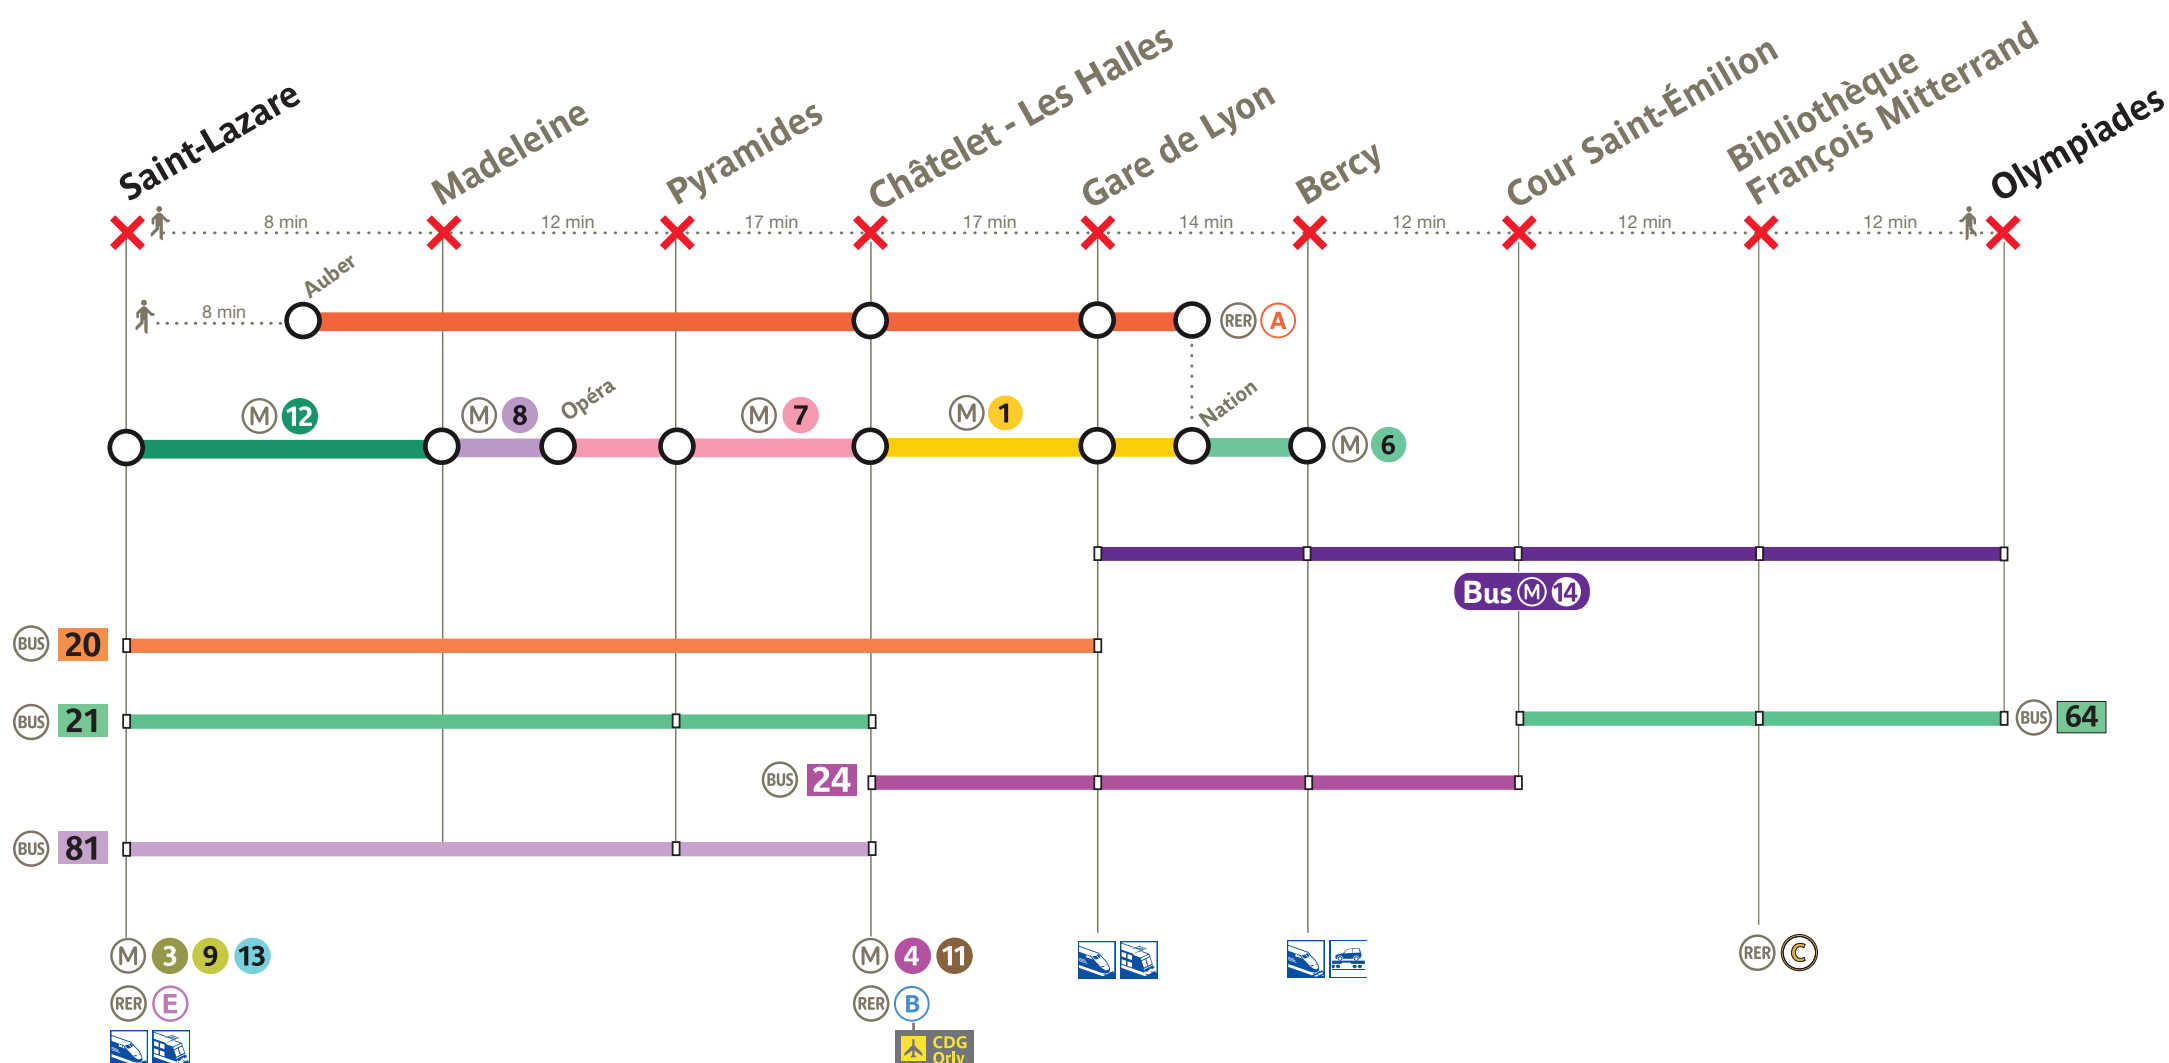

**M 14** prolongement  
à Mairie de Saint-Ouen,  
pour une ligne **13** améliorée

# La ligne **M 14** sera fermée tous les dimanches matin jusqu'à 10h, du 9 septembre au 21 octobre inclus.

En raison des travaux préparatoires au prolongement de la ligne 14 à Mairie de Saint-Ouen et à l'arrivée des trains à 8 voitures, le trafic est interrompu entre les stations Saint-Lazare et Olympiades.

- > Des navettes de remplacement **Bus M 14** sont à votre disposition entre Gare de Lyon et Olympiades.
- > Entre Saint-Lazare et Gare de Lyon nous vous invitons à prendre les correspondances.

Août 2018 - 29711 - L14 - MSO 62x100