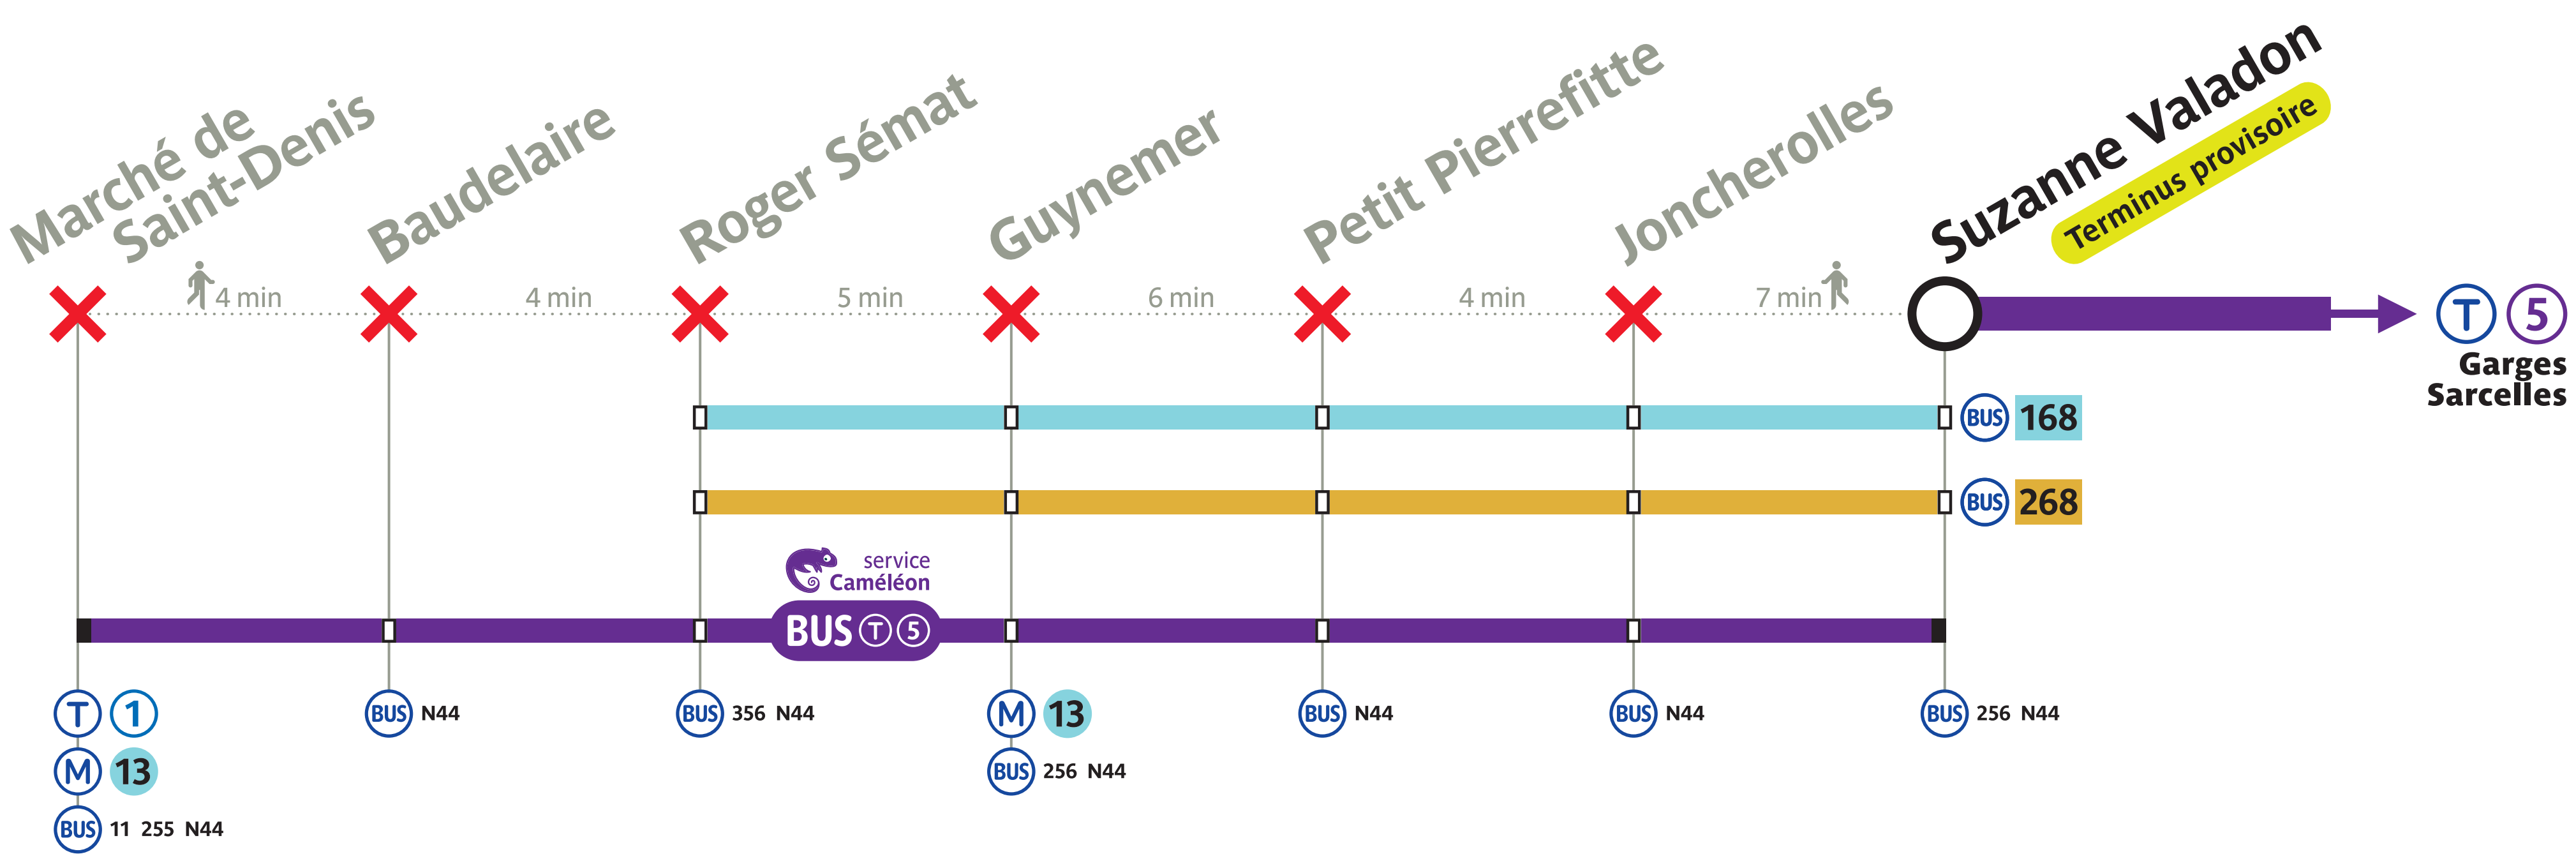

# Fermeture entre Marché de Saint-Denis et Suzanne Valadon du 11 au 13 juillet inclus

**Un service de substitution par bus est mis en place pendant les 3 jours de travaux. Merci d'adapter vos trajets.**

No service between *Marché de Saint-Denis* and *Suzanne Valadon* from 11 to 13 July inclusive. A replacement bus service will be provided. Please adapt your travel plans accordingly.

Servicio interrumpido entre *Marché de Saint-Denis* y *Suzanne Valadon* del 11 al 13 de julio incluido. Un autobús de sustitución será disponible. Por favor, adapte su itinerario.