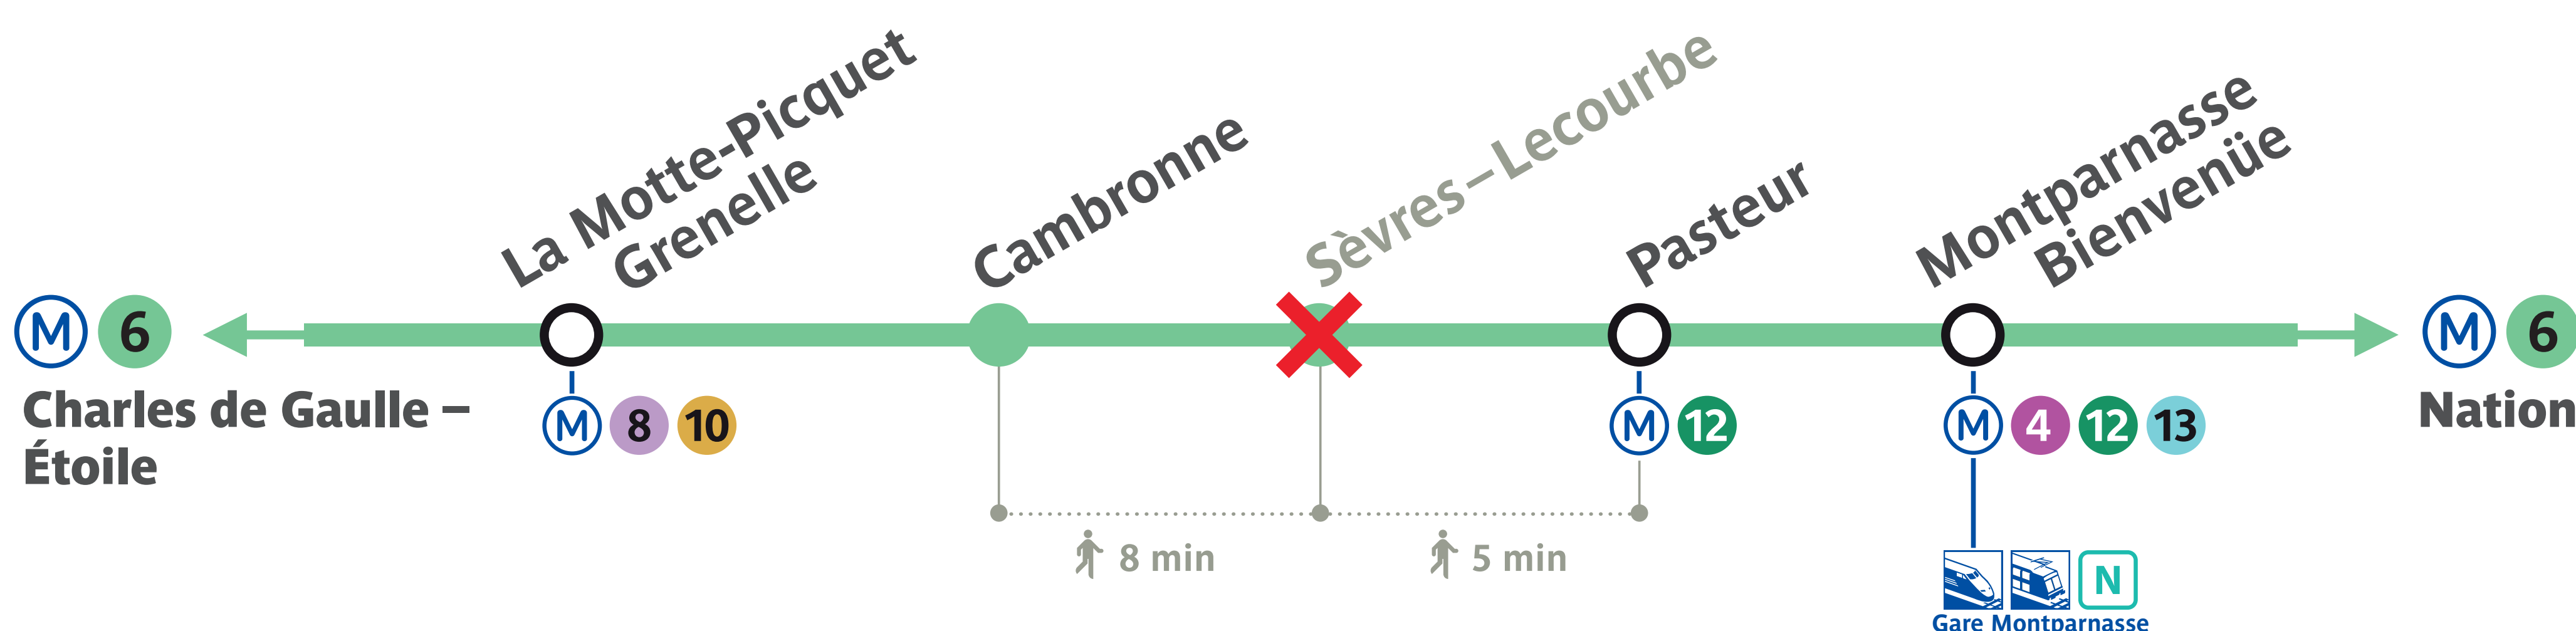

Sèvres-Lecourbe

La station est fermée du 29 juin au 30 août inclus, puis, à partir de 22h, du 31 août au 18 octobre inclus.

Les trains de la ligne 6 ne marquent pas l'arrêt à cette station.

Pour anticiper votre déplacement et connaître votre temps de parcours consultez la recherche d'itinéraire sur ratp.fr.